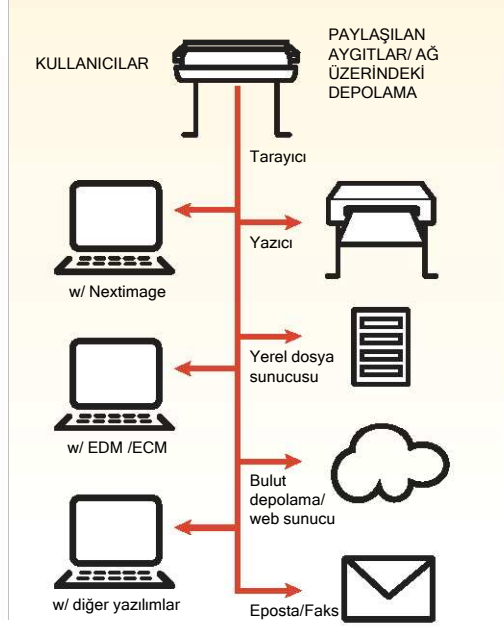

Çalışma grubu işbirliği

Geniş formatlı dokümanları yüksek kalitede taramaya ihtiyaç duyuyorsanız, HD Ultra Office mükemmel çözümdür. Birden fazla çıktı dosyası seçeneği ve SmartShare işbirliği yetenekleri sayesinde, geniş formatlı doküman tarayan herkes için kolay ve uygun, aynı zamanda harici hizmet sağlayıcılardan daha ekonomik bir tercihtir. HD Ultra Office mevcut yazılım ve donanımızla uyumludur ve özel bir eğitim gerektirmeden kolaylıkla kullanılabilir.

Mükemmel görüntü kalitesi

Contex'in gelişkin CCD resimlemesi ile, HD Ultra Office, pazardaki en iyi görüntü kalitesini sunar. Haritalar, çizimler, posterler veya güzel sanat eserleri; taradığınız ne olursa olsun, her zaman ilk denemede otomatik olarak her ayrıntıyı yakalayacaksınız. Kalite aynı zamanda güven anlamına da gelir, enerji tasarruflu tarayıcı işinizi yaparken bunu düşünmenizi ortadan kaldırır.

Herseyin üstesinden gelir

HD Ultra Office en geniş çeşitliliğe sahip büyük doküman türleriyle başa çıkabilmeniz için üretilmiştir, dolayısıyla şundan emin olabilirsiniz; tarayacağınız

belge ne olursa olsun bu tarayıcı sizin ihtiyaçlarınızı daima karşılayacaktır. FlexFeed, FlexDoc ve SnapSize teknolojileri doküman kavranmasına yardımcı olur o halde her tür hatta katlanmış ve buruşmuş dokümanlar ya da aşırı kalın kartlar bile kolayca taranacaktır. Eğik belgeler, yazılım ayarlamaları üzerinden otomatik olarak düzeltilir.

MFP sürümü mevcuttur

Yazıcınızla aynı yeri kaplayan, çok işlevli yüksek ayak seçeneği ile HD Ultra Professional, yazıcınızı yüksek kaliteli bir kopyalayıcıya dönüştürürken aynı zamanda size de yer kazandırır.