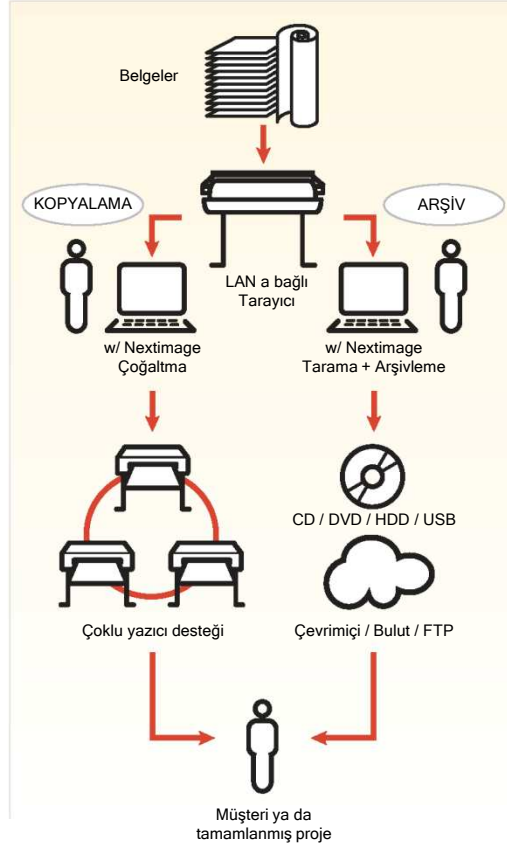

İsaksılarını hızlandıran performans

HD Ultra Professional, verimlilik için üretilmiştir, yüksek hacimli uygulamalar için üretkenliğin anahtarıdır. Sadece "saniyede şu kadar inç" çıktı gerçek verimlilik göstergesi değildir. Diğer tarayıcıların taradığının iki katını tarar ve doküman yönetimi geliştirmek için tasarlanmıştır. HD Ultra Professional, projelerinizi gerçekleştirmek, üretkenliğinizi arttırmak ve maliyetlerinizi düşürmek adına size yardımcı olur.

Çarpıcı görüntü kalitesi

Context in gelişkin CCD resimlemesi ile, HD Ultra Professional, pazardaki en iyi görüntü kalitesini sunar. Haritalar, çizimler, posterler veya güzel sanat eserleri; taradığınız ne olursa olsun, her zaman ilk denemede otomatik olarak her ayrıntıyı yakalayacaksınız.

Essiz Çok Yönlülük

Diğer yazılımlarınızla ve yazıcılarınızla uyumludur ve tümüyle yükseltilebilir. HD ultra Professional şaşırtıcı derecede çok yönlüdür. Otomatik kağıt kalınlığı denetimi, akıllı doküman boyutu algılama ve zorlu belgelerle zahmetsizce başa çıkma yeteneği; sadece tarayarak, üretkenliği arttırmak, yeni iş kapıları açmak ve çok hızlı bir geri dönüşü garanti altına almak anlamına gelir.

MFP sürümü mevcuttur

Yazıcınızla aynı yeri kaplayan , çok işlevli yüksek ayak seçeneği ile HD Ultra Professional, yazıcınızı yüksek kaliteli bir kopyalayıcıya dönüştürürken aynı zamanda size de yer kazandırır.