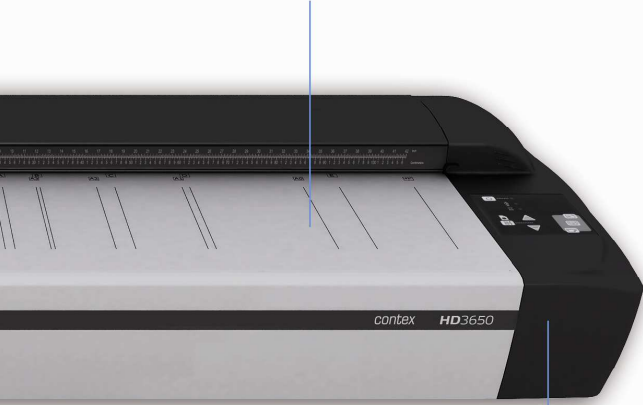

Mimarlar – Mühendisler - Müteahhitler

Kopyalama Merkezleri – Servis Büroları

Coğrafi Bilgi Sistemleri Uzmanları

Kamu Kurumları- Belediyeler

Contex HD3600

CONTEX'in gelişmiş teknolojisi, kaliteli renkli ve tek-renk tarama özellikleri sunan çok yönlü tarayıcı serisi HD3600 ile iş fırsatlarınızı genişletin. 36" tarama alanı çeşitli formatlardaki teknik dokümanlarınızı, detaylandırılmış haritalarınızı ve çizimlerinizi, yada renkli poster ve mimari taslaklarınızı en yüksek çözünürlük ve hızda arşivlemek ve servis büro hizmetlerinizi kolaylaştırmak için tasarlanmıştır. 600dpi optik çözünürlük ve 12"/sn'ye ulaşan hız ile profesyonel seviyede performans elde edeceksiniz. CONTEX HD3600 serisi tarayıcılar, ödün vermeyen tarama kalite standartları ile kritik tarama işleriniz için yüksek hacimli üretkenlik amacıyla tasarlanmıştır. CONTEX'in HD3600 tarayıcı serisi, ister özel sektörde, isterseniz devlet kurumlarında yada kopyalama merkezlerinde verimlilik ve üretkenlik için en doğru çözümdür.

Daha fazlası için www.contex.com adresini ziyaret edin.

4-Kanal CCD teknolojisi; size benzersiz görüntü kalitesi sunar

Geliştirilmiş Veri Aktarım Oranı ; Yüksek çözünürlükte tarama hızınızı artırır

Özellikler

- Standart 600dpi optik çözünürlük
- 4 Kanallı CCD teknolojisi ile 48 -bit renkli ve 16 - bit griton görüntü verisi yakalama
- xDTR (Geliştirilmiş Veri Aktarım Oranı) ile Ultra hızlı USB 2.0 arabirimi
- Olağanüstü üretkenlik, saatte 360 adede varan D-boyutlu renkli doküman tarama (348-A1/saat)
- Tarayıcıyı bir ağda paylaşabilmek ve uzak Pc lere dosya gönderebilmek için Ağ Tarama yeteneği
- sRGB renk derinliği için renk kalibrasyonu
- Daha yüksek hız ve çözünürlük için PLUS modellere yükseltme